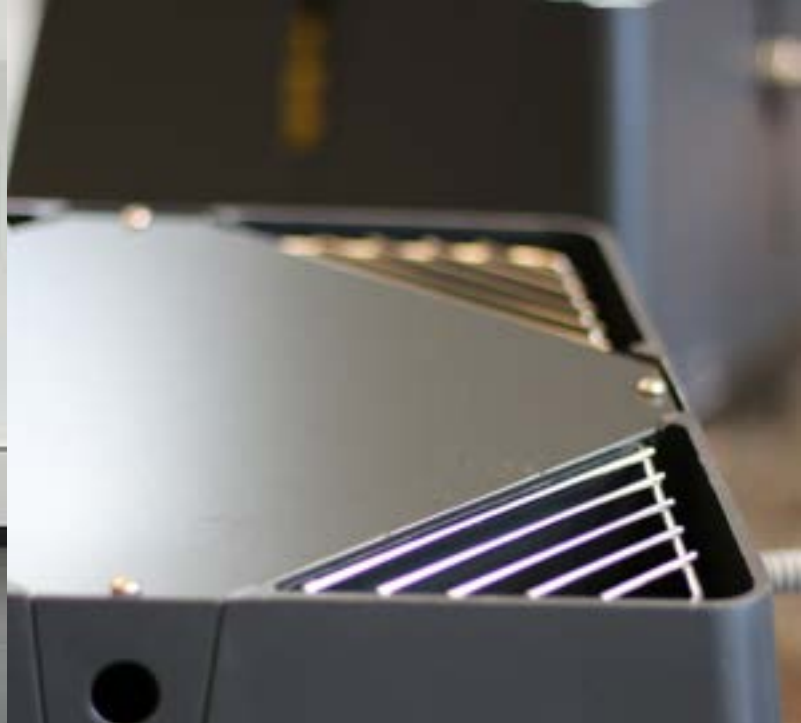

Pour obtenir des conseils sur le dimensionnement de votre installation, veuillez contacter nos équipes techniques.

focus®

Visitez notre site web pour
plus d'informations :
www.gyrofocust-gaz.com

Atelier Dominique Imbert

3, impasse Claque Patin
F-34380 Viols le Fort
Tel: +33 (0)4 67 55 01 93
Fax: +33 (0)4 67 55 77 77
order@focus-creation.com
www.focus-fireplaces.com

exodraft

Visitez notre site web pour
plus d'informations :
www.exodraft.com

DK: exodraft a/s

Industrivej 10
DK-5550 Langeskov
Tel: +45 7010 2234
Fax: +45 7010 2235
info@exodraft.dk
www.exodraft.dk

NO: exodraft a/s

Storgaten 88
N-3060 Svelvik
Tel: +47 3329 7062
info@exodraft.no
www.exodraft.no

SE: exodraft a/s

Kalendevägen 2
SE-302 39 Halmstad
Tlf: +46 (0)8-5000 1520
info@exodraft.se
www.exodraft.se

UK: exodraft Ltd.

24 Janes Meadow, Tarleton
GB-Preston PR4 6ND
Tel: +44 (0)1494 465 166
Fax: +44 (0)1494 465 163
info@exodraft.co.uk
www.exodraft.co.uk

DE: exodraft a/s

Niederlassung Deutschland
Soonwaldstr. 6
DE-55569 Monzingen
Tel: +49 (0)6751 855 599-0
Fax: +49 (0)6751 855 599-9
info@exodraft.de
www.exodraft.de

FR: exodraft sas

78, rue Paul Jozon
F-77300 Fontainebleau
Tel: +33 (0)6 3852 3860
info@exodraft.fr
www.exodraft.fr