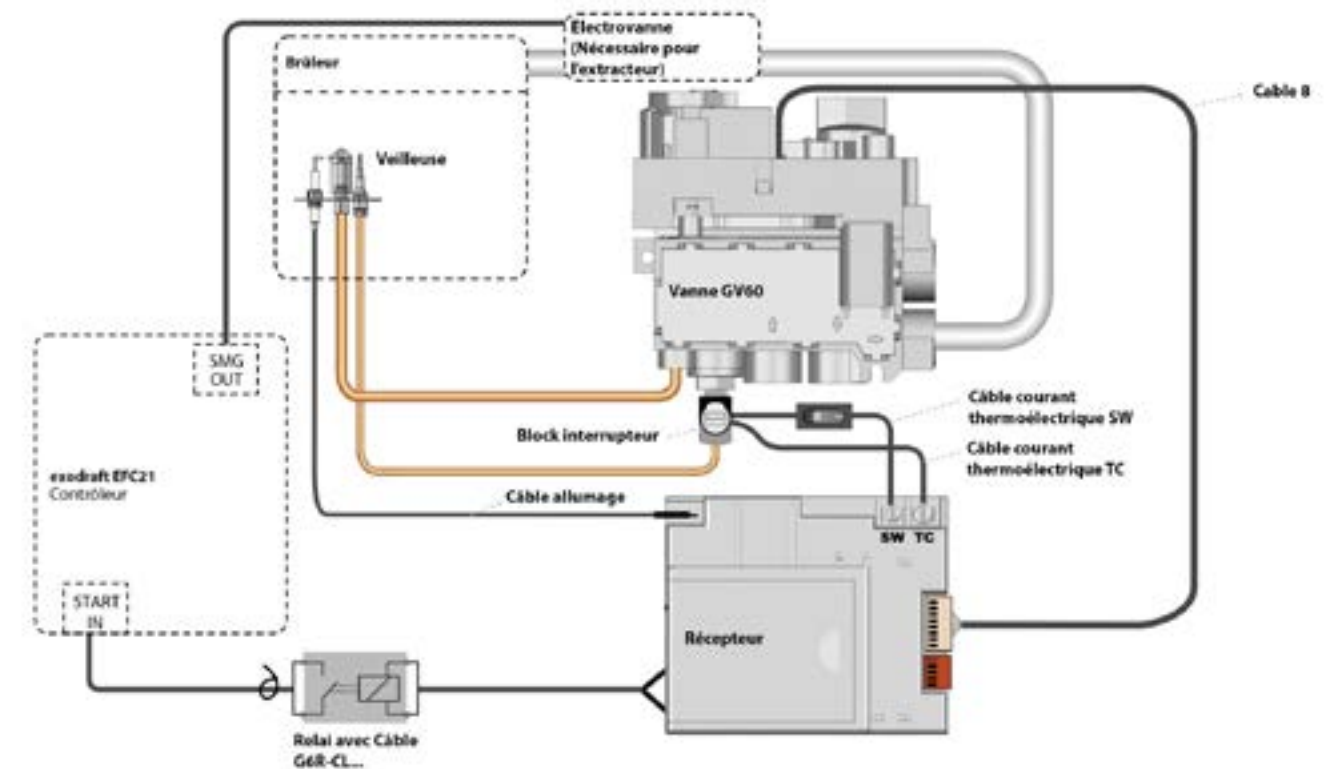

### Pas de conduit de fumée nécessaire

L'extracteur fonctionne de la même manière, qu'il soit installé sur un conduit de fumée traditionnel ou qu'il soit fixé en façade sur à un mur extérieur.

## Les solutions - avec ou sans conduit de fumée

La technologie **exodraft** se compose d'un extracteur, d'un détecteur de fumée et d'une électrovanne gaz.

L'extracteur est disponible en 3 versions – Sur conduit de fumée avec évacuation verticale ou horizontale ou en version murale.

Le contrôleur EFC21 est le garant de votre sécurité. Lorsque le Gyrofocus gaz est allumé, un signal est envoyé à l'extracteur pour créer un tirage optimal dans le conduit de fumée. Lorsque le tirage est établi, le contrôleur permet l'alimentation gaz au brûleur. Si le contrôleur détecte un défaut de tirage, il coupe l'alimentation gaz et le Gyrofocus gaz s'arrête immédiatement. C'est le seul système sur le marché qui a obtenu l'homologation GASTEC conformément à la norme EN298.

## Schéma d'installation et de raccordement