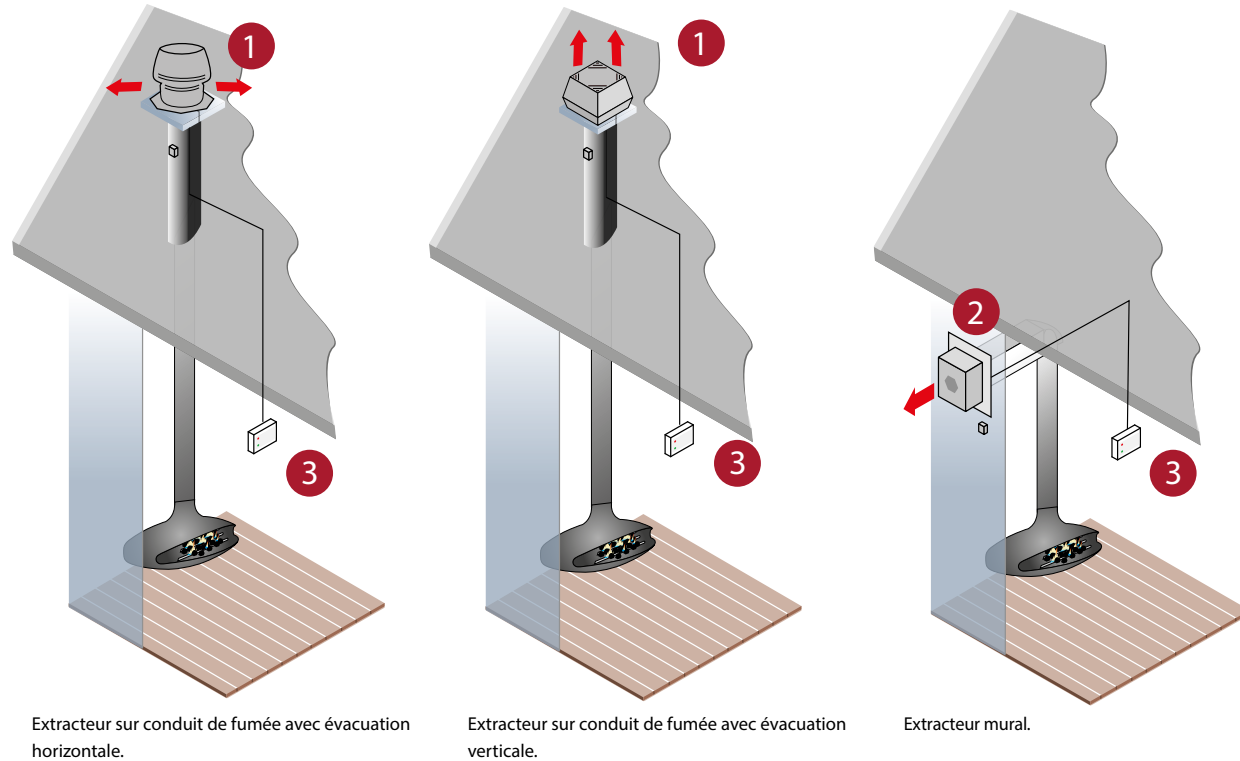

Les solutions - avec ou sans conduit de fumée

La technologie **exodraft** se compose d'un extracteur, d'un détecteur de fumée et d'une électrovanne gaz.

L'extracteur est disponible en 3 versions – Sur conduit de fumée avec évacuation verticale ou horizontale ou en version murale.

Le contrôleur EFC21 est le garant de votre sécurité. Lorsque le Gyrofocus gaz est allumé, un signal est envoyé à l'extracteur pour créer un tirage optimal dans le conduit de fumée. Lorsque le tirage est établi, le contrôleur permet l'alimentation gaz au brûleur. Si le contrôleur détecte un défaut de tirage, il coupe l'alimentation gaz et le Gyrofocus gaz s'arrête immédiatement. C'est le seul système sur le marché qui a obtenu l'homologation GASTEC conformément à la norme EN298.