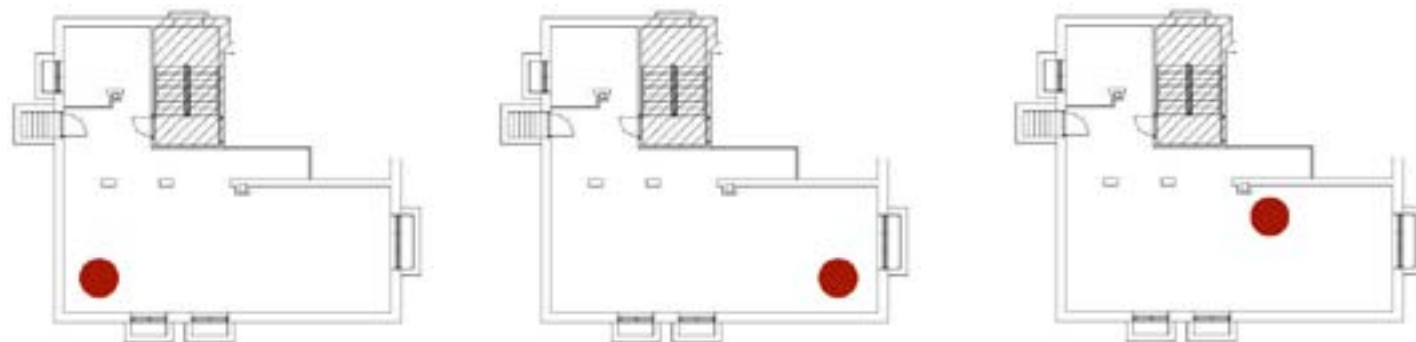

Un extracteur qui assure la sécurité de votre famille

Exodraft est le seul système sur le marché qui dispose d'une fonction de sécurité approuvée. Ce système est utilisé pour garantir votre sécurité.

Le système d'extracteur **exodraft** vous donne la liberté de choisir l'emplacement d'un Gyrofocus gaz en fonction de vos besoins plutôt que des limites imposées par la conception et la construction du bâtiment.

Une cheminée sûre qui vous ouvre des possibilités

Profitez du plaisir d'un feu ouvert - même sans conduit de fumée existant.

Un système sécurisé

Le système de contrôle intégré à l'extracteur coupe automatiquement le gaz en cas de tirage insuffisant, assurant ainsi un parfait fonctionnement. Le système exodraft est le seul système homologué actuellement disponible.

Résout tous les problèmes de fuite

L'extracteur crée un courant d'air ascendant optimal dans votre conduit de fumée, quelles que soient les conditions atmosphériques, éliminant ainsi tout courant d'air descendant dans votre salon.

Pas de conduit de fumée nécessaire

L'extracteur fonctionne de la même manière, qu'il soit installé sur un conduit de fumée traditionnel ou qu'il soit fixé en façade sur à un mur extérieur.

Un environnement intérieur sain

Grâce à un courant d'air ascendant continu créé par l'extracteur, toutes les fumées sont évacuées.